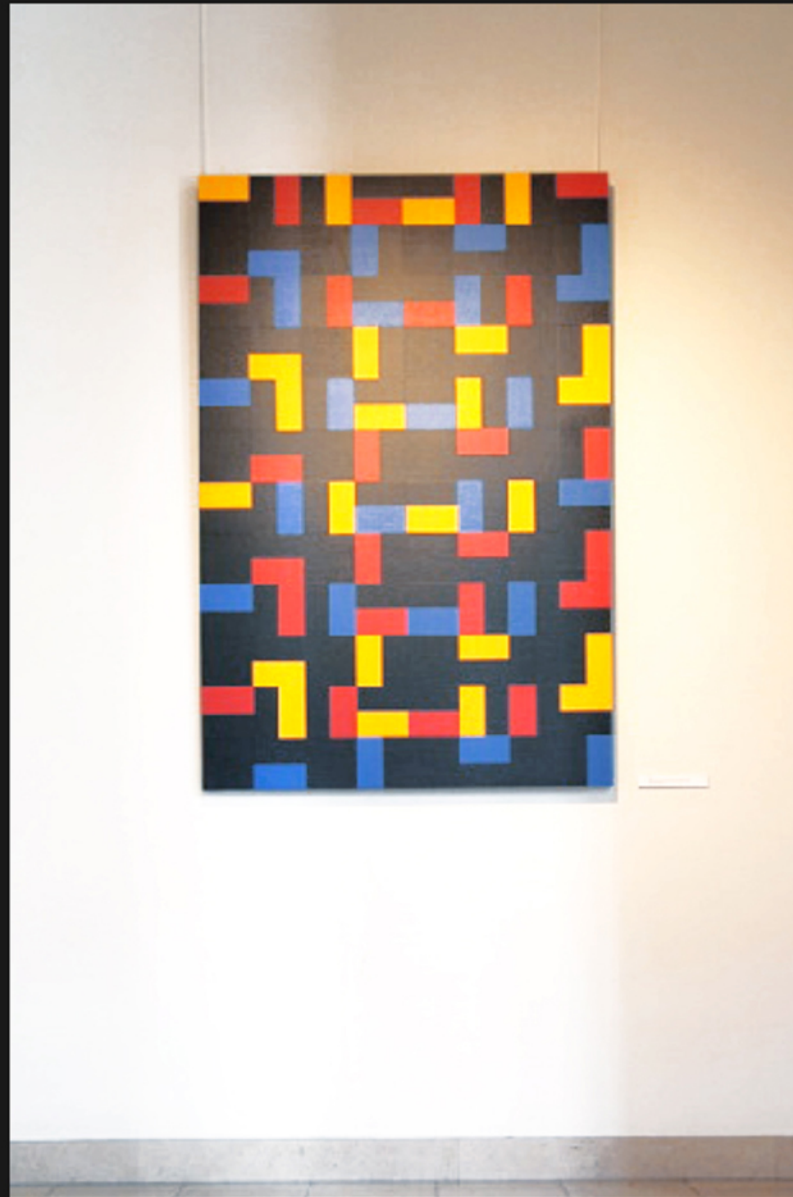

" PARCOURS 1964-2004 "

*" Porte n° 3 "*  
Relief en bois - jaune, rouge, bleu -1,96 x 1,06 m  
1982 / 1984

*" Portes n° 1-2 "*  
Relief en bois - jaune, rouge, bleu - 1,96 x 1,06 m  
1982 / 1984

*" Cercle "*  
Relief en bois - jaune, rouge, bleu - 1,20 m  
1982

**" Superposition médiane et diagonale "**  
**3 peintures - 3,05 x 1 m - 3 modules - 1 x 1 m**  
**1990**

**" Hommage à François Morellet "**  
*recouvrement d'une peinture blanche sur une toile noire*  
*recouvrement d'une peinture noire sur une toile blanche*  
**2 x 1 m - 1990**