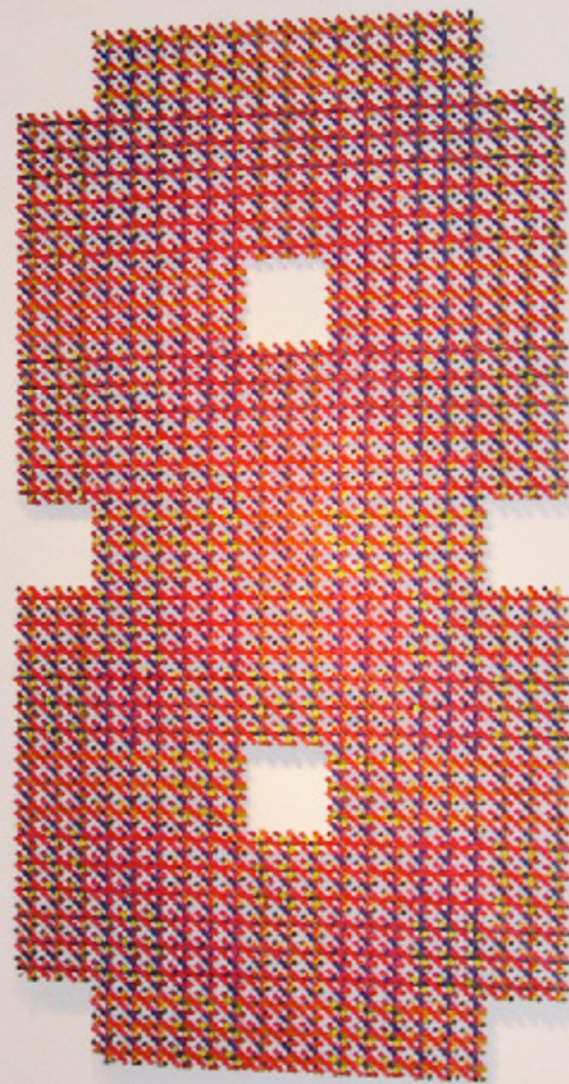

" PARCOURS 1964-2004 "

*" Porte n° 3 "*  
Relief en bois - jaune, rouge, bleu -1,96 x 1,06 m  
1982 / 1984

*" Portes n° 1-2 "*  
Relief en bois - jaune, rouge, bleu - 1,96 x 1,06 m  
1982 / 1984

*" Cercle "*  
Relief en bois - jaune, rouge, bleu - 1,20 m  
1982

**" Superposition médiane et diagonale "**  
**3 peintures - 3,05 x 1 m - 3 modules - 1 x 1 m**  
**1990**

**" Hommage à François Morellet "**  
*recouvrement d'une peinture blanche sur une toile noire*  
*recouvrement d'une peinture noire sur une toile blanche*  
**2 x 1 m - 1990**

**" Ludic "**  
**jaune, rouge, bleu - 1,50 x 1 m**  
**1995**

" Striechromies "  
1967

" Striechromies "   
 1967

" Striechromies "   
 1967

**" Permutations "**  
**jaune, rouge, bleu - 0,65 x 0,50 m - 1976**

**" Permutations "**  
**jaune, rouge, bleu - 0,65 x 0,50 m - 1976**

**" Pliage "**  
jaune, rouge, bleu - 6 collages - 0,65 x 0,50 m - 1976

**" Pliage "**  
jaune, rouge, bleu - 6 collages - 0,65 x 0,50 m - 1976