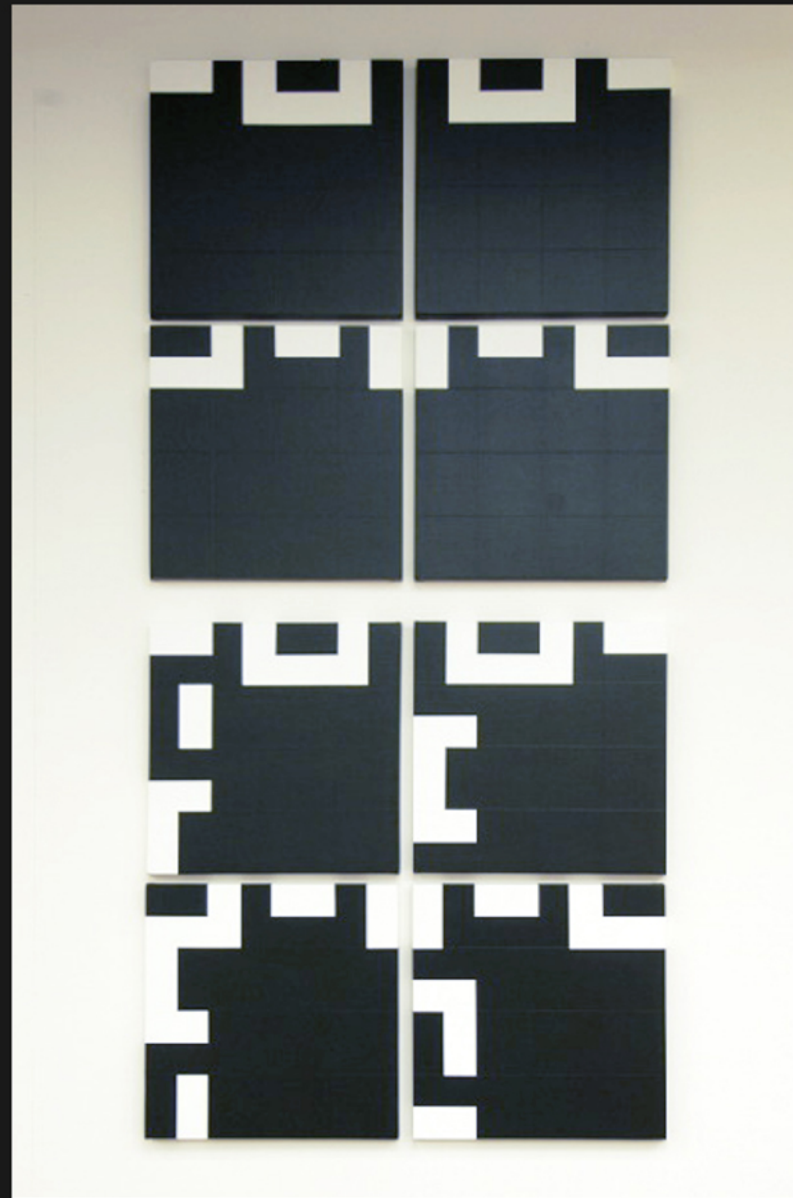

" PARCOURS 1964-2004 "

*" Porte n° 3 "*  
Relief en bois - jaune, rouge, bleu -1,96 x 1,06 m  
1982 / 1984

*" Portes n° 1-2 "*  
Relief en bois - jaune, rouge, bleu - 1,96 x 1,06 m  
1982 / 1984

*" Cercle "*  
Relief en bois - jaune, rouge, bleu - 1,20 m  
1982

**" Positif / négatif "**  
**2,55 x 2 m - 6x2 modules - 0,60 x 0,60 m**  
**1990**

**" Rotation des médianes "**  
**2,47 x 1,22 m - 2x4 modules - 0,60 x 0,60 m**  
**1991**

**" Rotation des médianes "**  
**2,47 x 1,22 m - 2x4 modules - 0,60 x 0,60 m**  
**1991**

**" Superposition médiane et diagonale "**  
**3 peintures - 3,05 x 1 m - 3 modules - 1 x 1 m**  
**1990**

**" Hommage à François Morellet "**  
*recouvrement d'une peinture blanche sur une toile noire*  
*recouvrement d'une peinture noire sur une toile blanche*  
**2 x 1 m - 1990**

**" Pliage "**  
jaune, rouge, bleu - 6 collages - 0,65 x 0,50 m - 1976

Recherches pour collages  
1990

Recherches graphiques  
1976

Recherches de structures, jeux  
1972

Recherches de structures, jeux  
1972