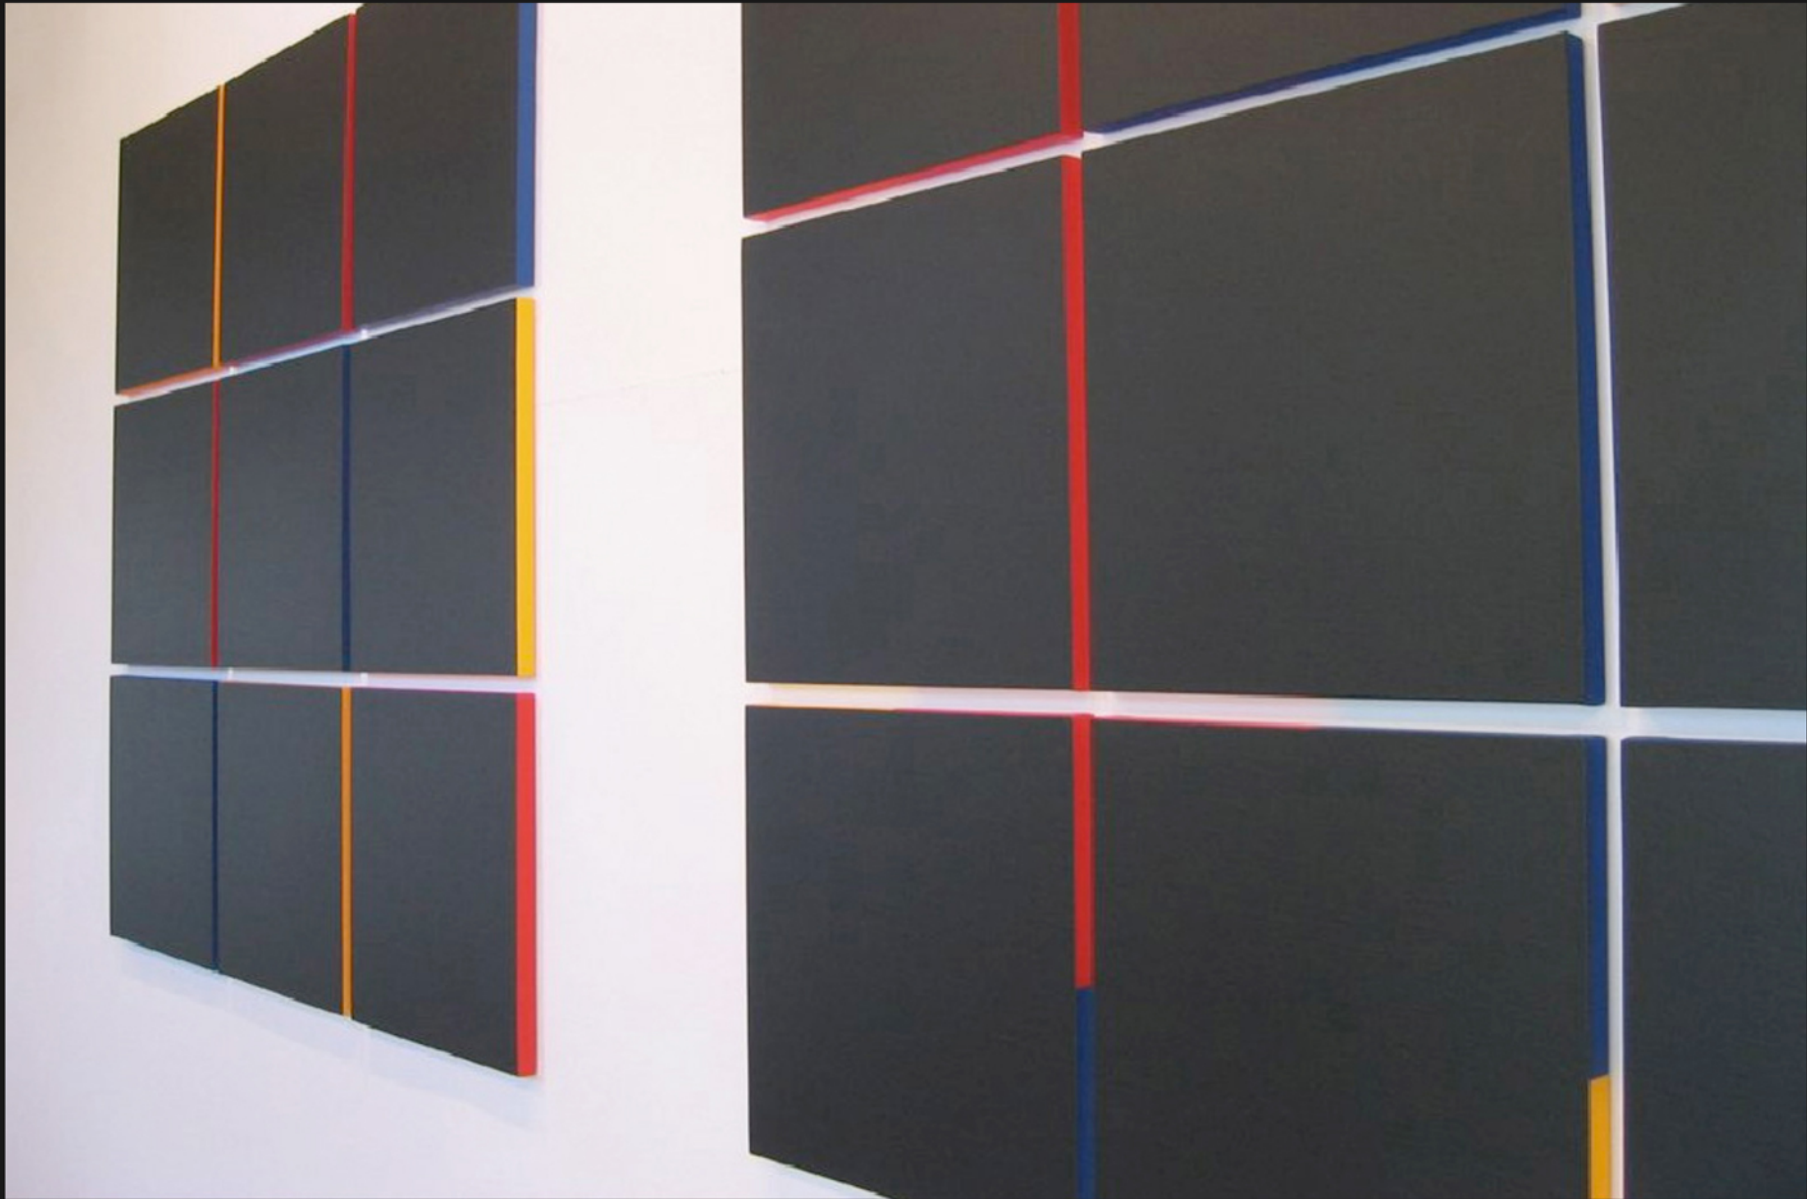

Editions, sérigraphies, livres et jeux  
2000

" SILENCE "

Vue d'ensemble de l'exposition

Vue d'ensemble de l'exposition

3 polyptyques  
1,85 x 1,85 m - 9 modules - 0,60 x 0,60 m  
2003

**" Partition n° 10 "**  
**0,80 x 0,80 m**  
**2001**