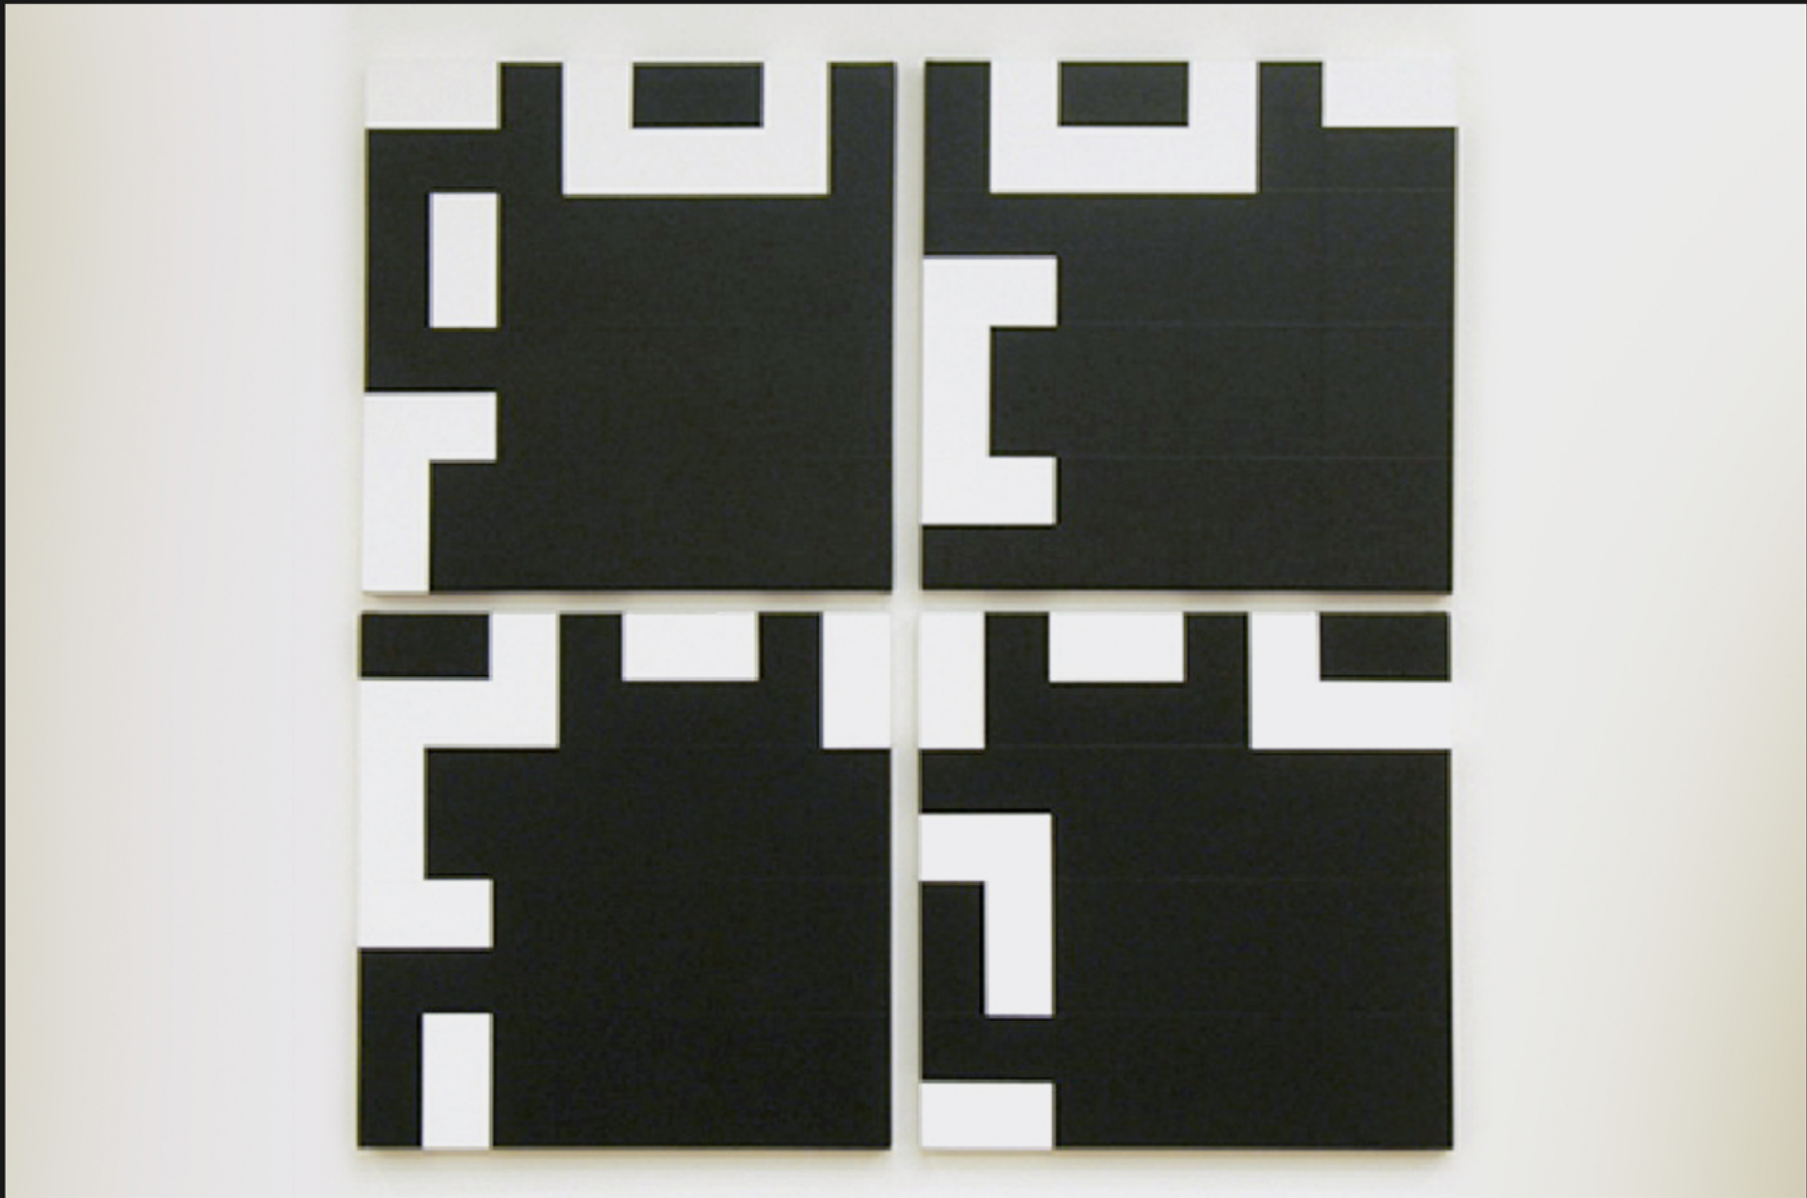

" Rotation des médianes "
2,47 x 1,22 m - 2x4 modules - 0,60 x 0,60 m
1991