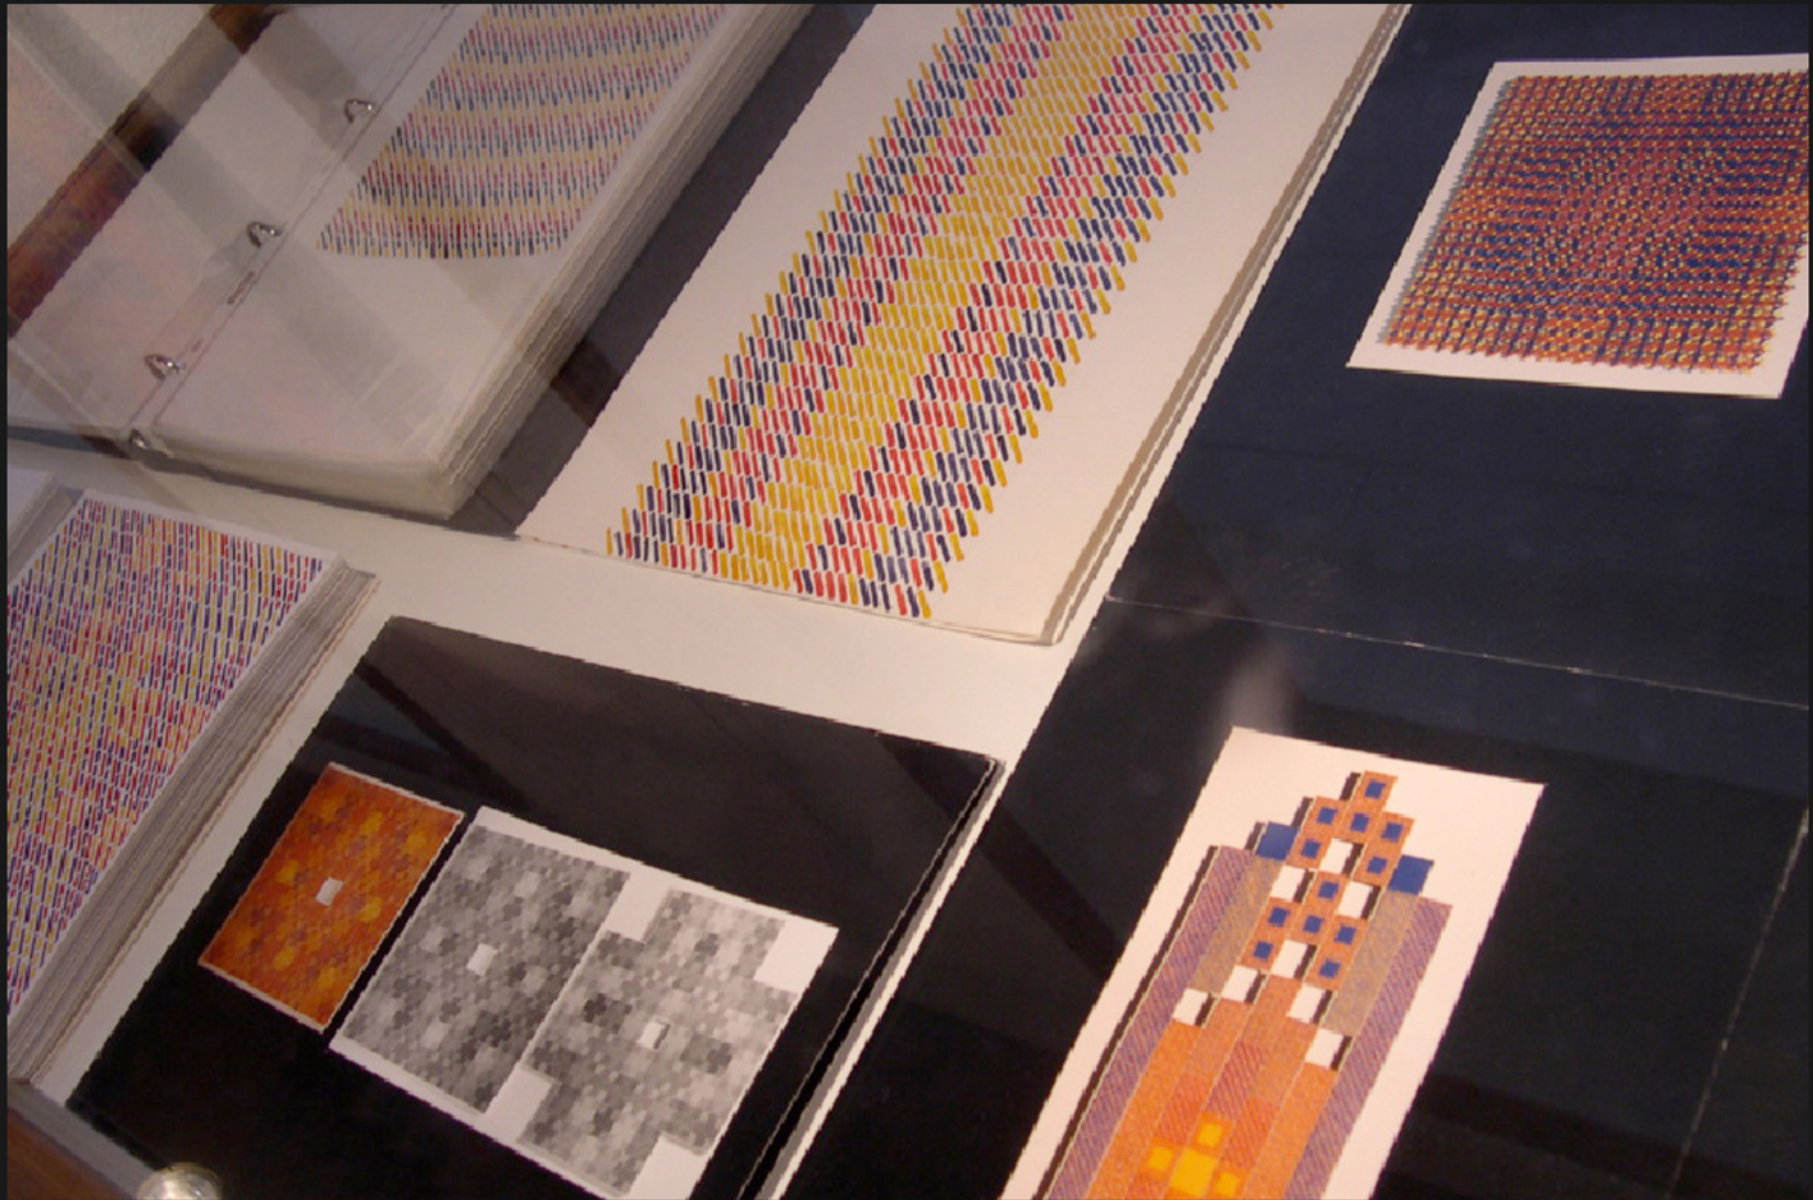

**" Pliage "**  
jaune, rouge, bleu - 6 collages - 0,65 x 0,50 m - 1976

Recherches pour collages  
1990

Recherches graphiques  
1976

Recherches de structures, jeux  
1972

Recherches de structures, jeux  
1972

Recherches de structures, jeux  
1972

Recherches de structures, jeux  
1972

Recherches de structures, jeux  
1972

Recherches pliages, collages, papiers couleurs  
1964 - 1972

Recherches pliages, collages, papiers couleurs  
1964 - 1972