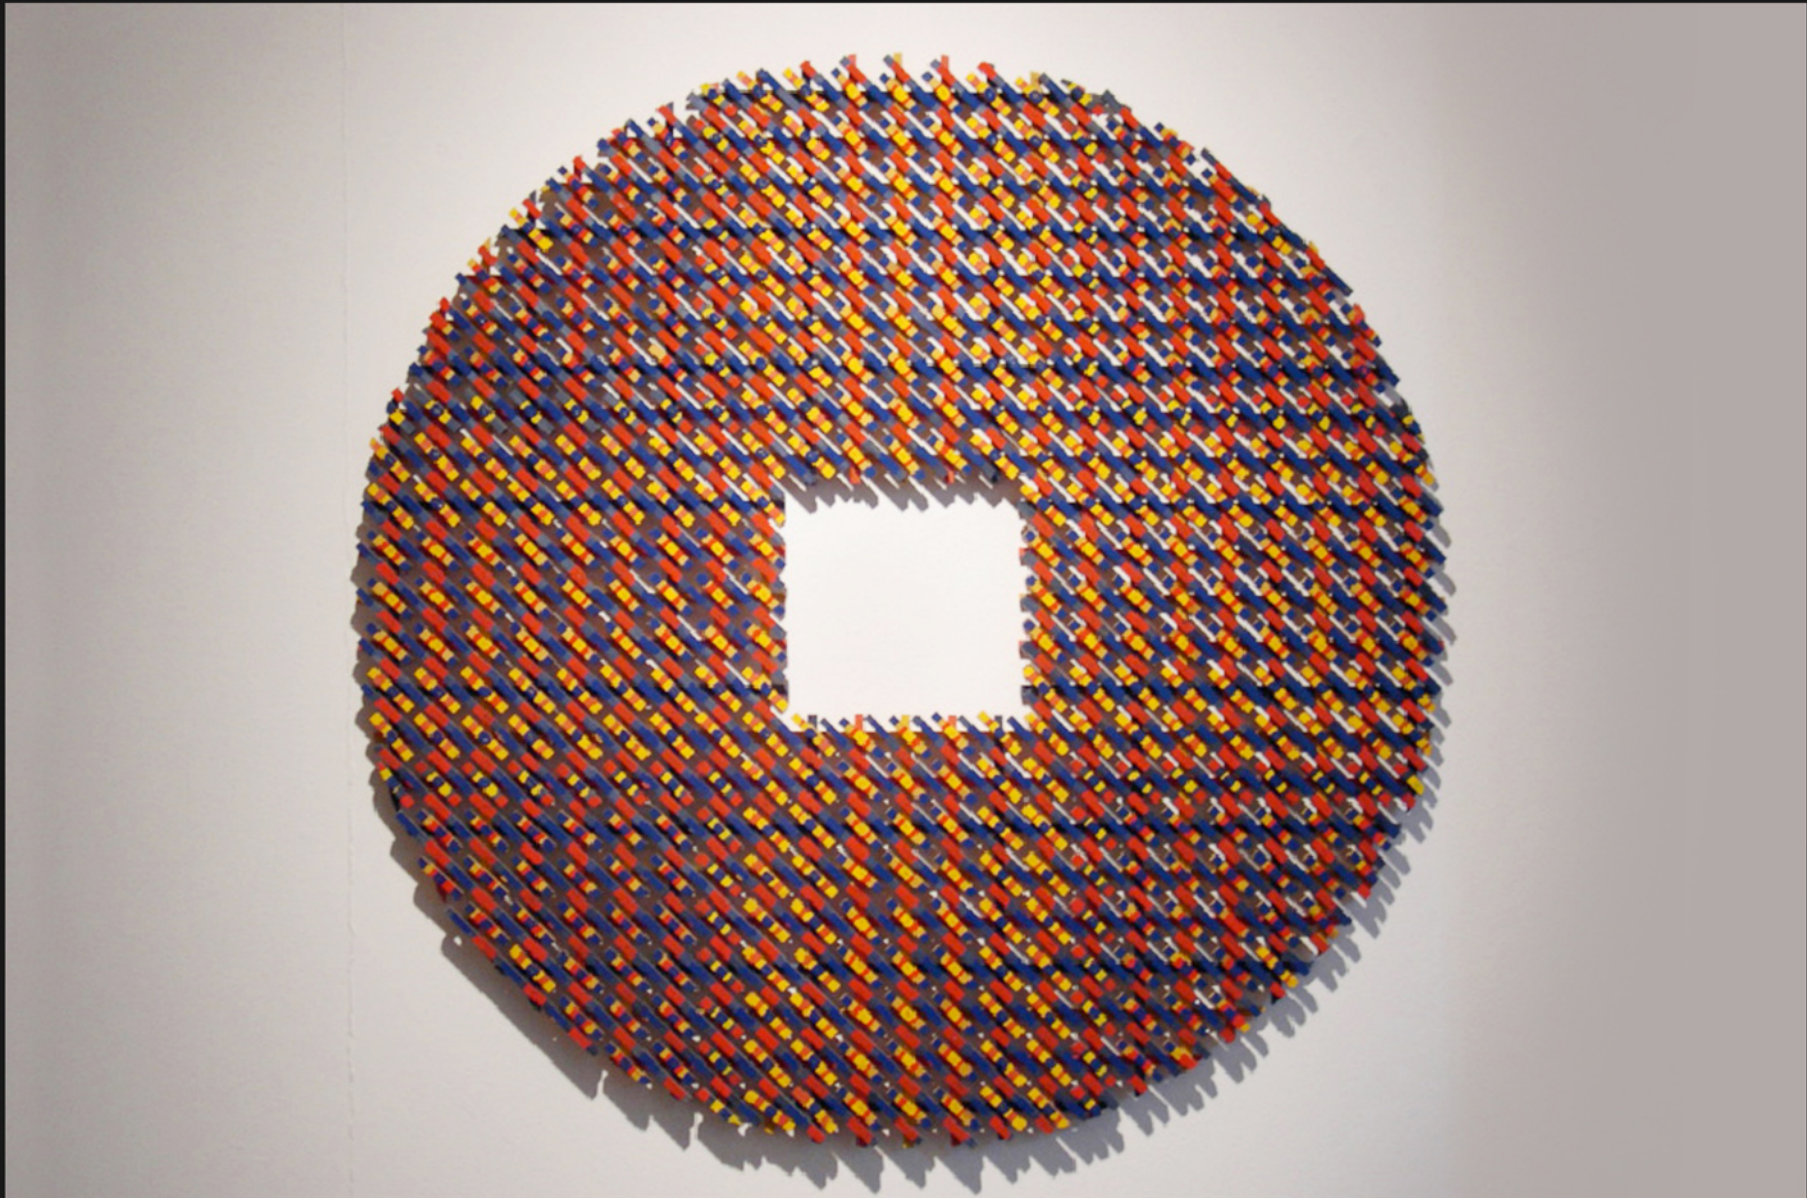

" PARCOURS 1964-2004 "

*" Porte n° 3 "*  
Relief en bois - jaune, rouge, bleu -1,96 x 1,06 m  
1982 / 1984

*" Portes n° 1-2 "*  
Relief en bois - jaune, rouge, bleu - 1,96 x 1,06 m  
1982 / 1984

*" Cercle "*  
Relief en bois - jaune, rouge, bleu - 1,20 m  
1982