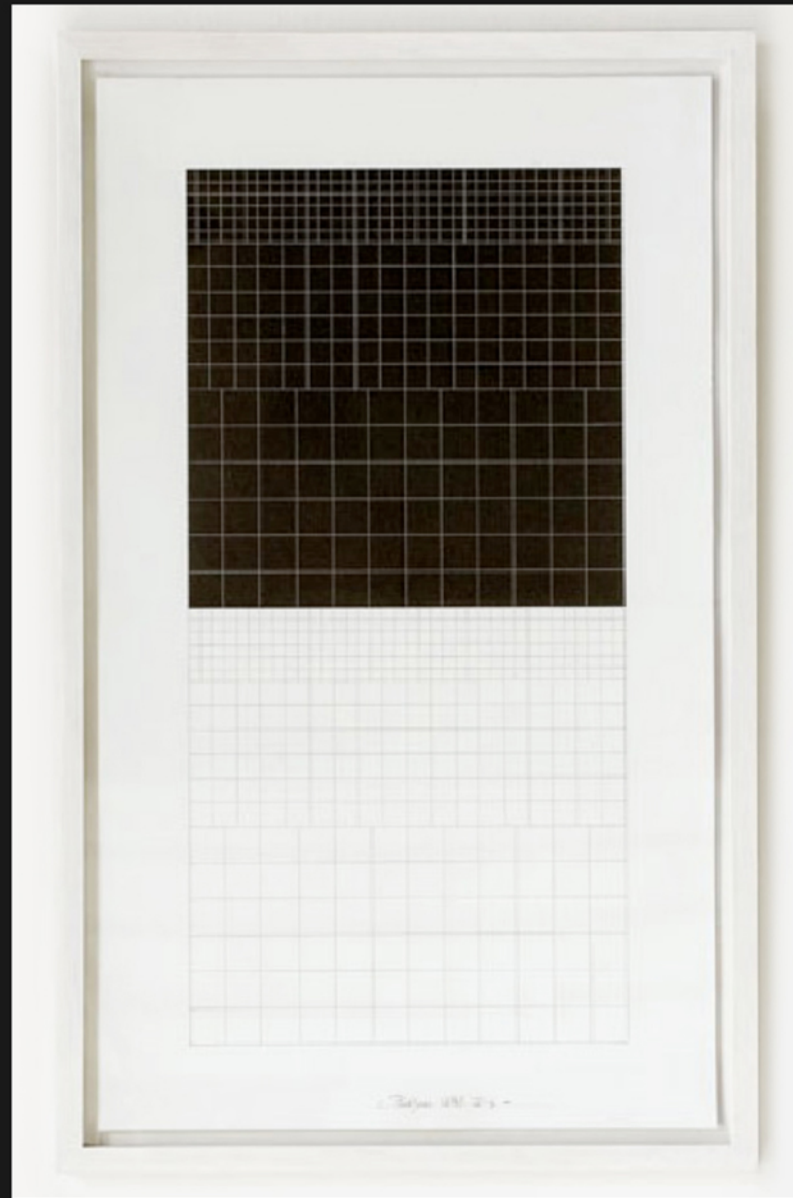

Editions, sérigraphies, livres et jeux  
2000

" SILENCE "

Vue d'ensemble de l'exposition

Vue d'ensemble de l'exposition

3 polyptyques  
1,85 x 1,85 m - 9 modules - 0,60 x 0,60 m  
2003

**" Partition n° 10 "**  
**0,80 x 0,80 m**  
**2001**

**" Positif / négatif "**  
**système, séquence, série - 12 dessins - 0,65 x 0,65 m**  
**1999**