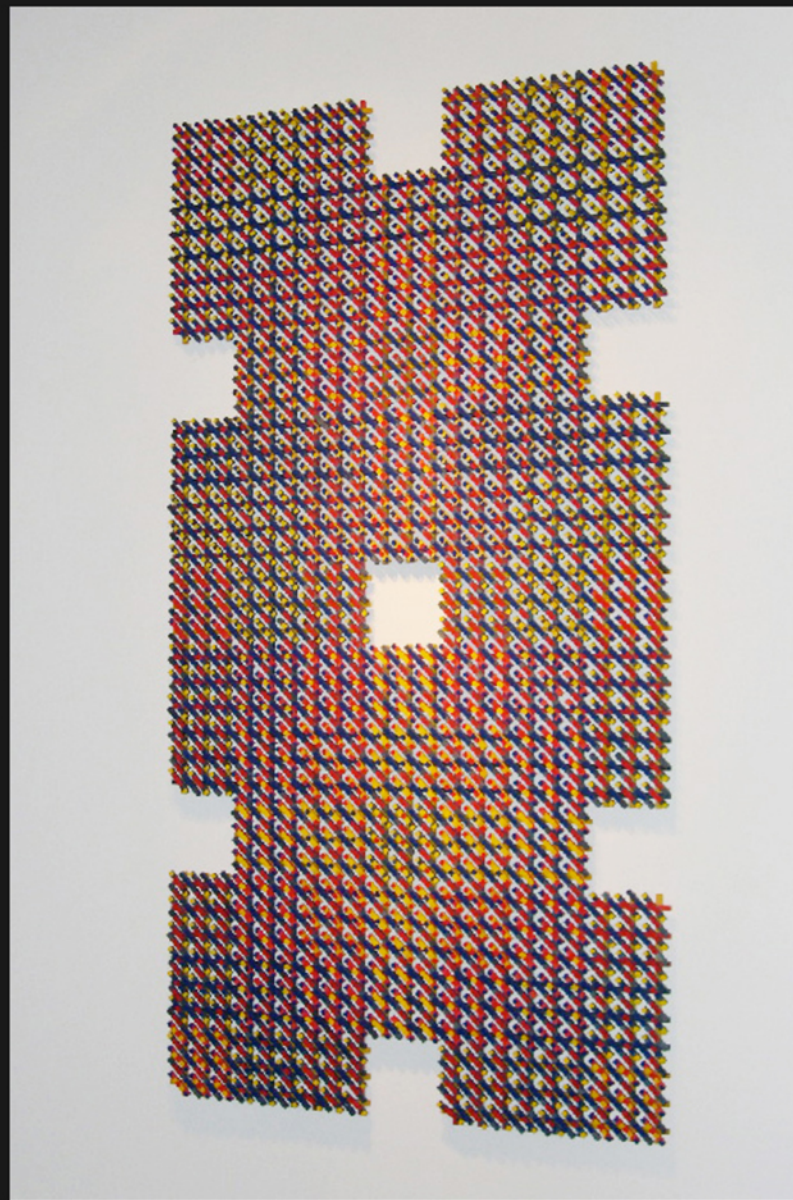

# CLAUDE PASQUER

2 expositions

" PARCOURS 1964-2004 "

Maison de la Culture de Bourges  
25 mai - 7 novembre 2004

" SILENCE "

Espace d'art contemporain Agi Schöningh - Demigny  
4 septembre - 9 octobre 2004

" PARCOURS 1964-2004 "

*" Porte n° 3 "*  
Relief en bois - jaune, rouge, bleu -1,96 x 1,06 m  
1982 / 1984

*" Portes n° 1-2 "*  
Relief en bois - jaune, rouge, bleu - 1,96 x 1,06 m  
1982 / 1984

*" Cercle "*  
Relief en bois - jaune, rouge, bleu - 1,20 m  
1982

**" Superposition médiane et diagonale "**  
**3 peintures - 3,05 x 1 m - 3 modules - 1 x 1 m**  
**1990**

**" Hommage à François Morellet "**  
*recouvrement d'une peinture blanche sur une toile noire*  
*recouvrement d'une peinture noire sur une toile blanche*  
**2 x 1 m - 1990**

**" Ludic "**  
**jaune, rouge, bleu - 1,50 x 1 m**  
**1995**

" Striechromies "  
1967

" Striechromies "   
 1967

" Striechromies "   
 1967

**" Permutations "**  
**jaune, rouge, bleu - 0,65 x 0,50 m - 1976**