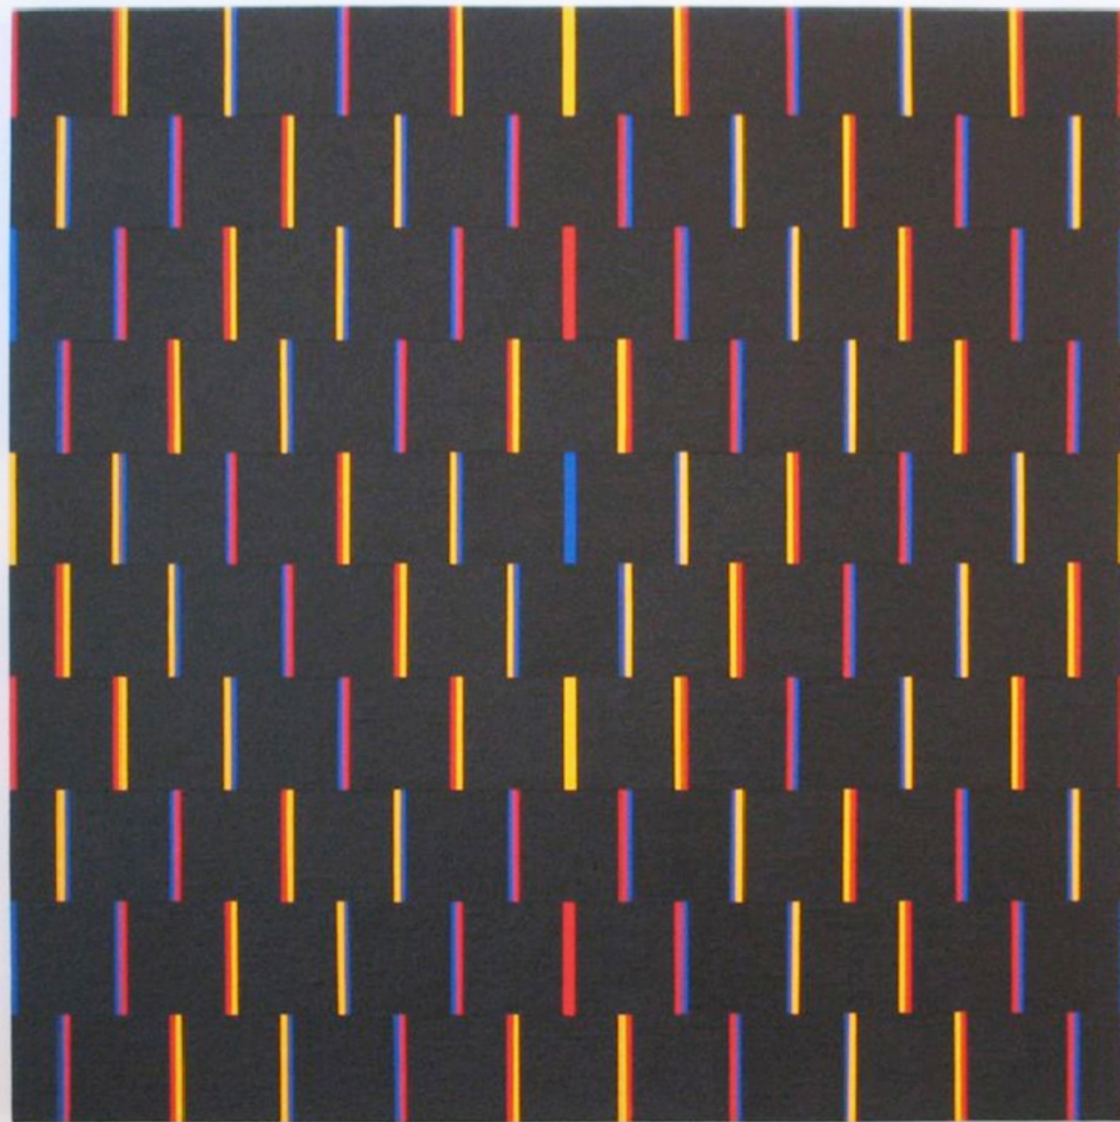

Editions, sérigraphies, livres et jeux  
2000

" SILENCE "

Vue d'ensemble de l'exposition

Vue d'ensemble de l'exposition

3 polyptyques  
1,85 x 1,85 m - 9 modules - 0,60 x 0,60 m  
2003

**" Partition n° 10 "**  
**0,80 x 0,80 m**  
**2001**