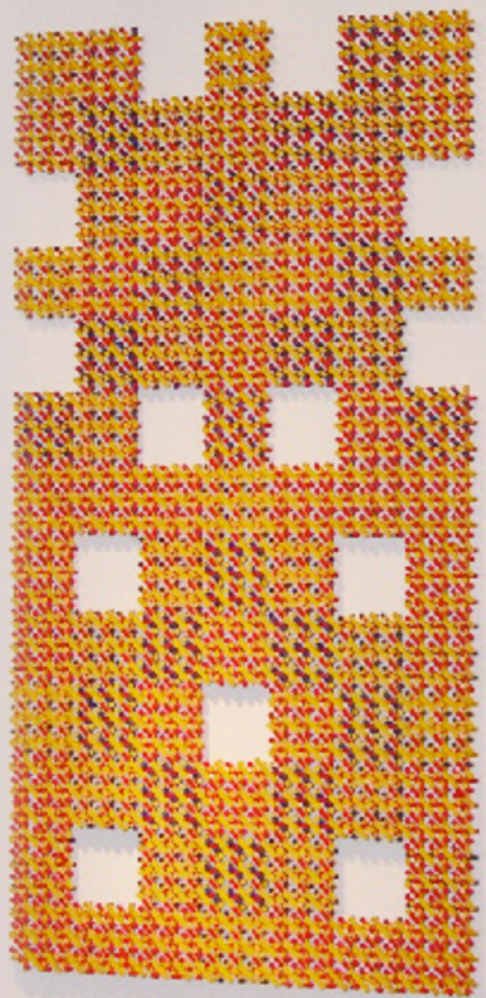

" PARCOURS 1964-2004 "

*" Porte n° 3 "*  
Relief en bois - jaune, rouge, bleu -1,96 x 1,06 m  
1982 / 1984

*" Portes n° 1-2 "*  
Relief en bois - jaune, rouge, bleu - 1,96 x 1,06 m  
1982 / 1984

*" Cercle "*  
Relief en bois - jaune, rouge, bleu - 1,20 m  
1982

**" Positif / négatif "**  
**2,55 x 2 m - 6x2 modules - 0,60 x 0,60 m**  
**1990**

**" Rotation des médianes "**  
**2,47 x 1,22 m - 2x4 modules - 0,60 x 0,60 m**  
**1991**

**" Rotation des médianes "**  
**2,47 x 1,22 m - 2x4 modules - 0,60 x 0,60 m**  
**1991**

**" Superposition médiane et diagonale "**  
**3 peintures - 3,05 x 1 m - 3 modules - 1 x 1 m**  
**1990**

**" Hommage à François Morellet "**  
*recouvrement d'une peinture blanche sur une toile noire*  
*recouvrement d'une peinture noire sur une toile blanche*  
**2 x 1 m - 1990**

**" Ludic "**  
**jaune, rouge, bleu - 1,50 x 1 m**  
**1995**

" Striechromies "  
1967

" Striechromies "   
 1967

" Striechromies "   
 1967

**" Permutations "**  
**jaune, rouge, bleu - 0,65 x 0,50 m - 1976**