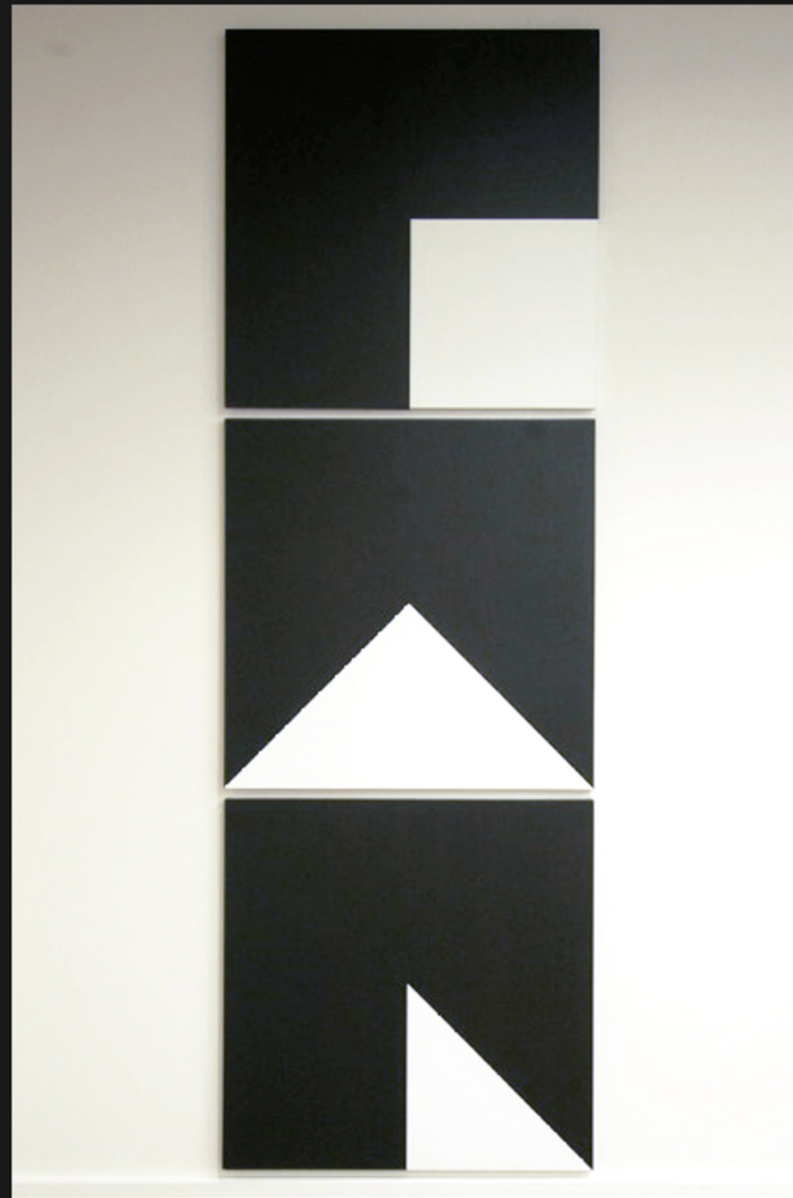

**" Positif / négatif "**  
**2,55 x 2 m - 6x2 modules - 0,60 x 0,60 m**  
**1990**

**" Rotation des médianes "**  
**2,47 x 1,22 m - 2x4 modules - 0,60 x 0,60 m**  
**1991**

**" Rotation des médianes "**  
**2,47 x 1,22 m - 2x4 modules - 0,60 x 0,60 m**  
**1991**

**" Superposition médiane et diagonale "**  
**3 peintures - 3,05 x 1 m - 3 modules - 1 x 1 m**  
**1990**

**" Hommage à François Morellet "**  
*recouvrement d'une peinture blanche sur une toile noire*  
*recouvrement d'une peinture noire sur une toile blanche*  
**2 x 1 m - 1990**